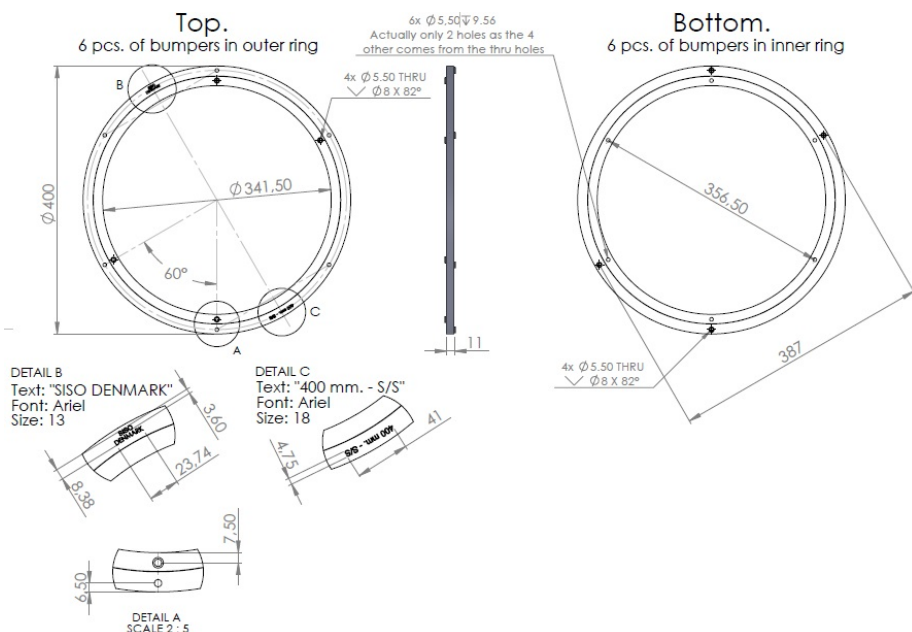

## Description:

Lazy Susan Alu. Swivel,  $\varnothing 401 \times 12 \text{ mm}$ , ID 338mm,  $\varnothing 6 \text{ mm}$  SS-Ball Bearing, Load Capacity: Max 100Kg, 4 CSK Holes, 6 White, Rubbers  $\varnothing 10,2 \times 3,3 \text{ mm}$  on each side

## Item number:

16.15.382-1

Units	Box	Carton	HS Code	Barcode
Pcs.	1	10	8302420090	
				5704866065399